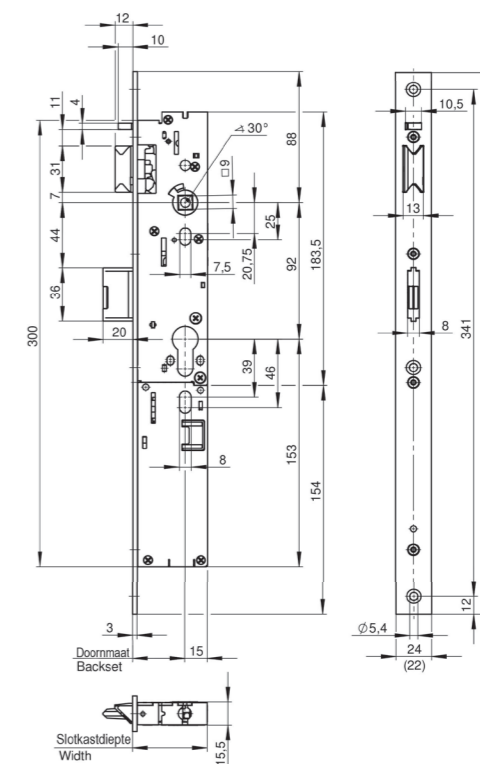

Art.: 7697, 797Z, 7698, 798Z