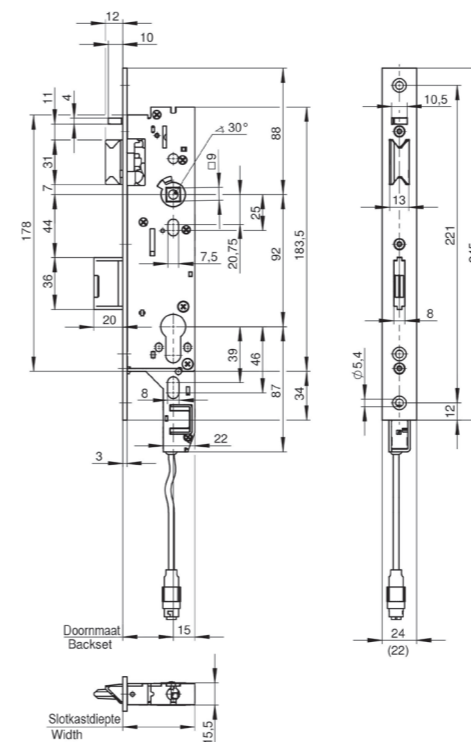

Art.: 7607, 707Z, 7608, 708Z